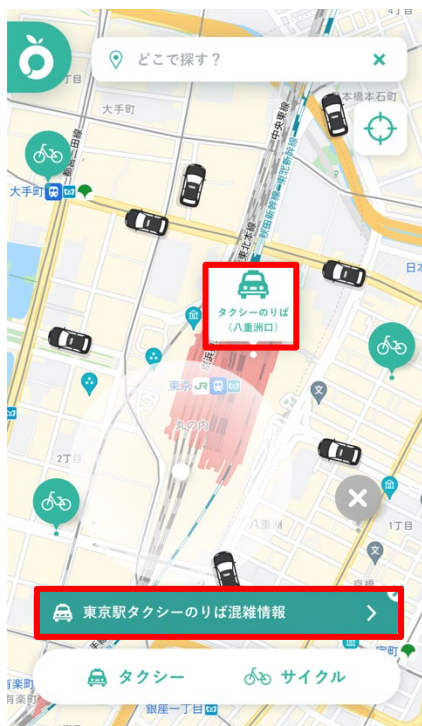

Ringo Pass

メニュー画面のアイコンから
東京駅八重洲口タクシー乗り場
「混雑情報」をご確認頂けます。

JR東日本アプリ

「もっと見る」画面のアイコンから
東京駅八重洲口タクシー乗り場
「混雑情報」をご確認頂けます。

東京ステーションナビ

地図上のアイコン、バナーから
東京駅八重洲口タクシー乗り場
「混雑情報」をご確認頂けます。